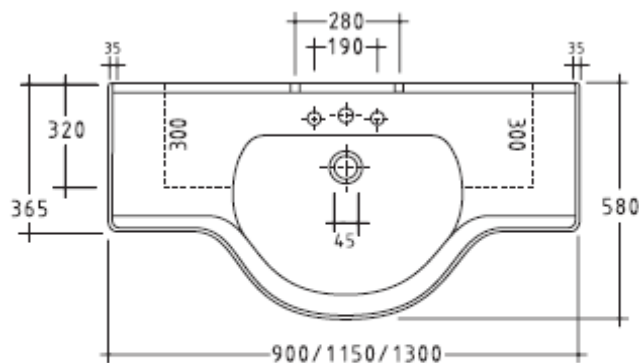

Art. 6008

Lavabo consolle IMPERIAL cm 90.

Console washbasin 90 cms.

Lavabo consola Imperial 90 cm.

Art. 6006

Lavabo consolle IMPERIAL cm115.

Console washbasin 115 cms.

Lavabo consola Imperial 115 cm.

Art. 6005

Lavabo consolle IMPERIAL cm 130.

Console washbasin 130 cms.

Lavabo consola Imperial 130 cm.

Kg. 26/31/33